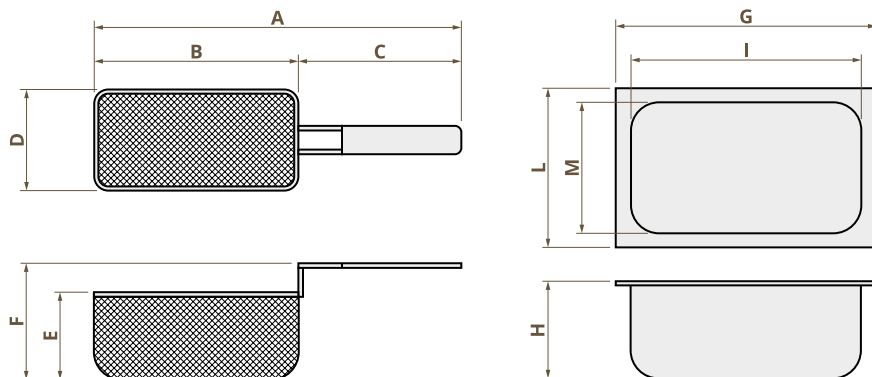

	Cuocipasta elettrici - Electric pasta cookers - Cuiseurs à pâte électriques Elektronudelkocher - Cocedores de pasta eléctricos Электрические макаронovarки						Cuocipasta a gas - Gas pasta cookers Cuiseur à pâte à gaz - Gasnudelkocher Cocedores de pasta a gas - Газовые макаронovarки			
Mod.	CP11N	CP11N	CPM30				CPM30M - CPM30DM			
	standard 2 basket	optional 1 baskets	CE1/1	CE1/2	CE1/3	CE1/6	CE1/1	CE1/2	CE1/3	CE1/6
A	520 mm		420 mm	550 mm	410 mm	195 mm	420 mm	550 mm	410 mm	195 mm
B	325 mm		330 mm		290 mm	140 mm	330 mm		290 mm	140 mm
C	190 mm		60 x 2 mm	220 mm	60 x 2 mm	60 mm	60 x 2 mm	220 mm	60 x 2 mm	60 mm
D	100 mm	210 mm	290 mm	140 mm	105 mm		290 mm	140 mm	105 mm	
E	170 mm		205 mm				205 mm			
F	225 mm		400 mm	380 mm	400 mm		400 mm	380 mm	400 mm	
G										
H	200 mm		285 mm				285 mm			
I	345 mm		340 mm				340 mm			
L										
M	225 mm		310 mm				310 mm			

	Cesto grande	CE1/1	CE1/2	CE1/3	CE1/6
Mod.	CP11	CPM30 - CPM30M - CPM30DM			
€	160 €	295 €	160 €	145 €	115 €

CE 1/1	CE 1/2	CE 1/2	CE 1/3		CE 1/2	CE 1/6	CE 1/3		CE 1/3		CE 1/6	CE 1/6
			CE 1/3	CE 1/6		CE 1/6	CE 1/6	CE 1/6	CE 1/6	CE 1/6		
			CE 1/3	CE 1/6		CE 1/6	CE 1/6	CE 1/6	CE 1/6	CE 1/6		