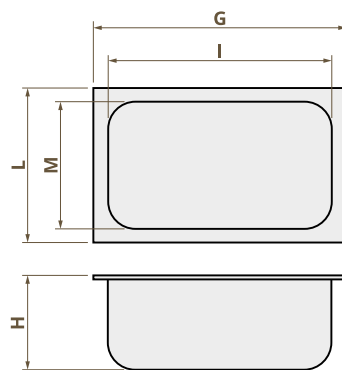

Mod.	Friggitrici elettriche - Electric fryers - Friteuses electriques Elektrofritteusen - Freidoras eléctricas - Электрические фритюрницы								Friggitrici a gas - Gas fryers - Friteuses a gaz Gasfritteusen - Freidoras a gas Газовые фритюрницы			
	FR4 FR44	FR8 FR88 FR8R FR88R	FR10R FR1010R	SFM13	SFM13	SFM18 SFM18D	SFM18 SFM18D	SF25P	SF10 SF10DM	SF10M SF10DM	SFM20M SFM20DM	SF20M SF20DM
				standard 1 basket	standard 2 baskets	standard 1 basket	standard 2 baskets	standard 1 basket	standard 1 basket	standard 2 baskets	standard 1 basket	standard 2 baskets
A	430 mm		500 mm	530 mm		545 mm		-	550 mm		545 mm	
B	240 mm	255 mm	295 mm	300 mm		315 mm		480 mm	300 mm		360 mm	
C	190 mm	175 mm	205 mm	210 mm		210 mm		55x2 mm	190 mm		180 mm	
D	133 mm	207 mm		245 mm	110 mm	270 mm	124 mm	450 mm	245 mm	110 mm	280 mm	135 mm
E	92 mm	110 mm		115 mm				125 mm	115 mm		150 mm	
F	230 mm	235 mm	275 mm	255 mm				265 mm	210 mm		220 mm	
G	320 mm		347 mm	-								
H	200 mm	209 mm		270 mm		215 mm		-	210 mm		250 mm	
I	298 mm		370 mm	330 mm		400 mm		-	345 mm		405 mm	
L	170 mm	260 mm		-								
M	149 mm	237 mm		280 mm		300 mm		-	260 mm		300 mm	

Mod.	1 mezzo cesto - 1 half basket 1 demi panier - 1 halber Korb 1 cesta pequeña - 1 полу-корзина для			
	SF10M SF10DM	SF20M SF20DM	SFM13	SFM18 SFM18D
€	120 €		130 €	