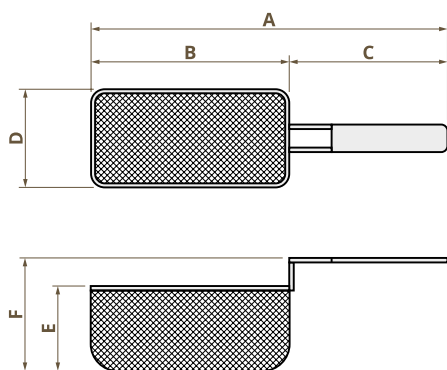

Mod.	Friggitrici elettriche - Electric fryers - Friteuses electriques Elektrofritteusen - Freidoras eléctricas - Электрические фритюрницы								Friggitrici a gas - Gas fryers - Friteuses a gaz Gasfritteusen - Freidoras a gas Газовые фритюрницы			
	FR4 FR44	FR8 FR88 FR8R FR88R	FR10R FR1010R	SFM13	SFM13	SFM18 SFM18D	SFM18 SFM18D	SF25P	SF10 SF10DM	SF10M SF10DM	SFM20M SFM20DM	SF20M SF20DM
				standard 1 basket	standard 2 baskets	standard 1 basket	standard 2 baskets	standard 1 basket	standard 1 basket	standard 2 baskets	standard 1 basket	standard 2 baskets
A	430 mm		500 mm	530 mm		545 mm		-	550 mm		545 mm	
B	240 mm	255 mm	295 mm	300 mm		315 mm		480 mm	300 mm		360 mm	
C	190 mm	175 mm	205 mm	210 mm		210 mm		55x2 mm	190 mm		180 mm	
D	133 mm	207 mm		245 mm	110 mm	270 mm	124 mm	450 mm	245 mm	110 mm	280 mm	135 mm
E	92 mm	110 mm		115 mm				125 mm	115 mm		150 mm	
F	230 mm	235 mm	275 mm	255 mm				265 mm	210 mm		220 mm	
G	320 mm		347 mm	-								
H	200 mm	209 mm		270 mm		215 mm		-	210 mm		250 mm	
I	298 mm		370 mm	330 mm		400 mm		-	345 mm		405 mm	
L	170 mm	260 mm		-								
M	149 mm	237 mm		280 mm		300 mm		-	260 mm		300 mm	

Mod.	1 mezzo cesto - 1 half basket 1 demi panier - 1 halber Korb 1 cesta pequeña - 1 полу-корзина для			
	SF10M SF10DM	SF20M SF20DM	SFM13	SFM18 SFM18D
€	120 €		130 €	