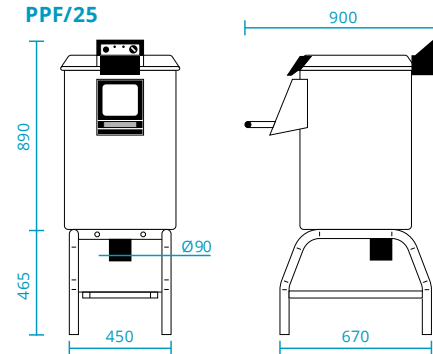

PPF-LCF/5**PPF-LCF/10****PPF-LCF/18M****PPF/25****PPN-LCF/5****PPN-LCN/10M****PPN-LCN/18M****PPN/25**

Cavalletto - Stand - Support - Gestell - Caballete - Pama

	CI	CB
Mod.	Mod. PPF 5-10-18 Mod. LCF 5-10-18	Mod. PPF 25
€	170 €	270 €