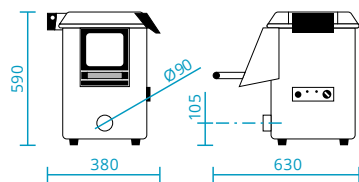

PPF-LCF/5**PPF-LCF/10****PPF-LCF/18M****PPF/25****PPN-LCF/5****PPN-LCN/10M****PPN-LCN/18M****PPN/25**

Cavalletto - Stand - Support - Gestell - Caballete - Pama

	CI	CB
Mod.	Mod. PPF 5-10-18 Mod. LCF 5-10-18	Mod. PPF 25
€	170 €	270 €