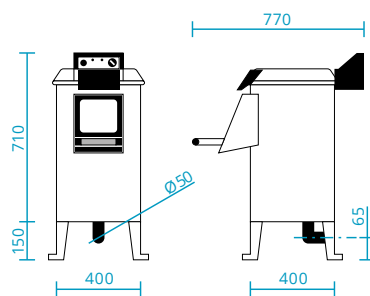

PPF-LCF/5**PPF-LCF/10****PPF-LCF/18M****PPF/25****PPN-LCF/5****PPN-LCN/10M****PPN-LCN/18M****PPN/25**

Cavalletto - Stand - Support - Gestell - Caballete - Pama

	CI	CB
Mod.	Mod. PPF 5-10-18 Mod. LCF 5-10-18	Mod. PPF 25
€	170 €	270 €