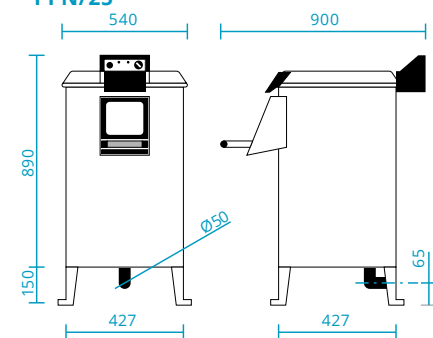

PPF-LCF/5**PPF-LCF/10****PPF-LCF/18M****PPF/25****PPN-LCF/5****PPN-LCN/10M****PPN-LCN/18M****PPN/25**

Cavalletto - Stand - Support - Gestell - Caballete - Pama

	CI	CB
Mod.	Mod. PPF 5-10-18 Mod. LCF 5-10-18	Mod. PPF 25
€	170 €	270 €