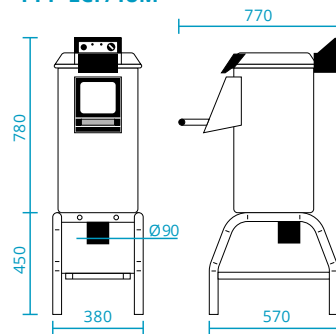

PPF-LCF/5**PPF-LCF/10****PPF-LCF/18M****PPF/25****PPN-LCF/5****PPN-LCN/10M****PPN-LCN/18M****PPN/25**

Cavalletto - Stand - Support - Gestell - Caballete - Pama

	CI	CB
Mod.	Mod. PPF 5-10-18 Mod. LCF 5-10-18	Mod. PPF 25
€	170 €	270 €