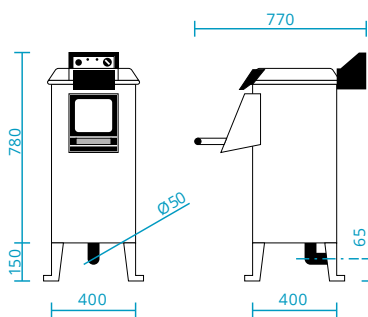

PPF-LCF/5**PPF-LCF/10****PPF-LCF/18M****PPF/25****PPN-LCF/5****PPN-LCN/10M****PPN-LCN/18M****PPN/25**

Cavalletto - Stand - Support - Gestell - Caballete - Pama

	CI	CB
Mod.	Mod. PPF 5-10-18 Mod. LCF 5-10-18	Mod. PPF 25
€	170 €	270 €