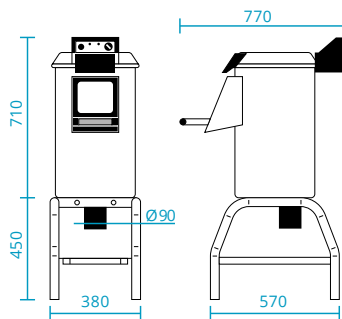

PPF-LCF/5**PPF-LCF/10****PPF-LCF/18M****PPF/25****PPN-LCF/5****PPN-LCN/10M****PPN-LCN/18M****PPN/25**

Cavalletto - Stand - Support - Gestell - Caballete - Pama

	CI	CB
Mod.	Mod. PPF 5-10-18 Mod. LCF 5-10-18	Mod. PPF 25
€	170 €	270 €