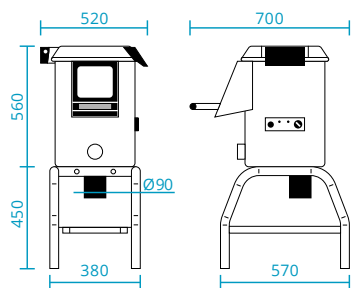

PPF-LCF/5**PPF-LCF/10****PPF-LCF/18M****PPF/25****PPN-LCF/5****PPN-LCN/10M****PPN-LCN/18M****PPN/25**

Cavalletto - Stand - Support - Gestell - Caballete - Pama

	CI	CB
Mod.	Mod. PPF 5-10-18 Mod. LCF 5-10-18	Mod. PPF 25
€	170 €	270 €