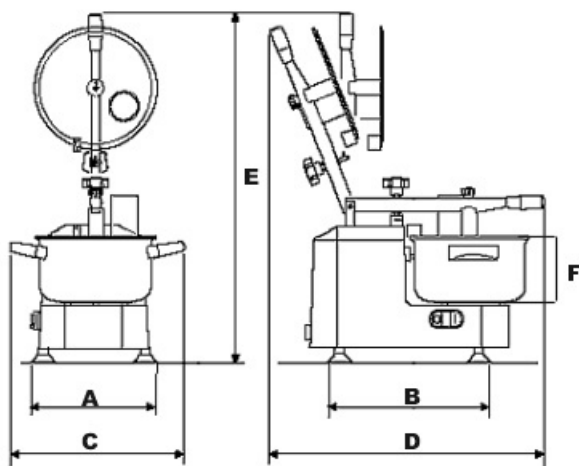

	<b>BC3N</b>	<b>BC5N</b>	<b>BC8N</b>
	0,37 kW (0,5 HP)	0,75 kW (1 HP)	
	230V/1N/50Hz		
	1300 rpm		
	3 L ø 210 x 110 (h) mm max. 1,7 L	5 L ø 210 x 160(h) mm max. 2,8 L	8 L ø 210 x 210(h) mm max. 4 L
	520 x 320 x 620(h) mm	710 x 320 x 850(h) mm	710 x 320 x 900(h) mm
			
	12 Kg	24 Kg	25 Kg
	13,5 Kg	26 Kg	27 Kg
	470 x 380 x 380(h) mm	485 x 630 x 530(h) mm	485 x 630 x 550(h) mm
	0,067 m³	0,160 m³	0,170 m³
			
	<b>620 €</b>	<b>1100 €</b>	<b>1200 €</b>
Special Voltages - Разное питающее напряжение <b>+ 50 €</b>			

	<b>BC3N</b>	<b>BC5N</b>	<b>BC8N</b>
A	200 mm	260 mm	
B	270 mm	360 mm	
C	320 mm	320 mm	
D	520 mm	710 mm	
E	620 mm	850 mm	900 mm
F	110 mm	160 mm	210 mm

**OPTIONAL**