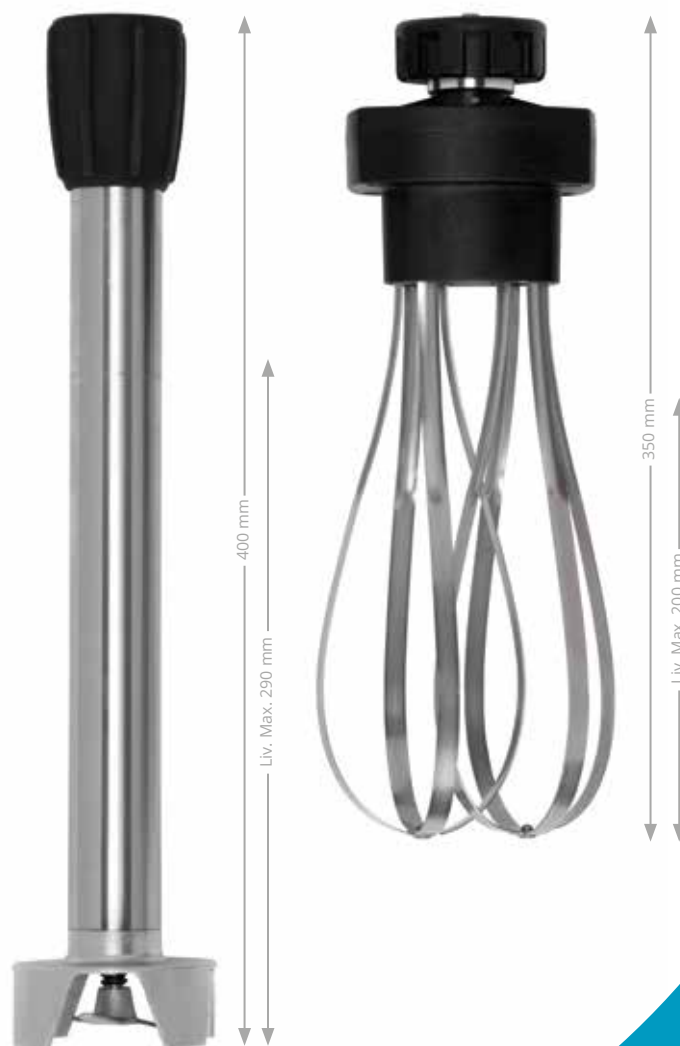

# FX40

FX40

## Mixer ad immersione

IMMERSION BLENDER  
MÉLANGEUR À IMMERSION  
EINTAUCH-MIXSTAB  
TRITURADORA A INMERSION  
ПОГРУЖНОЙ БЛЕНДЕР