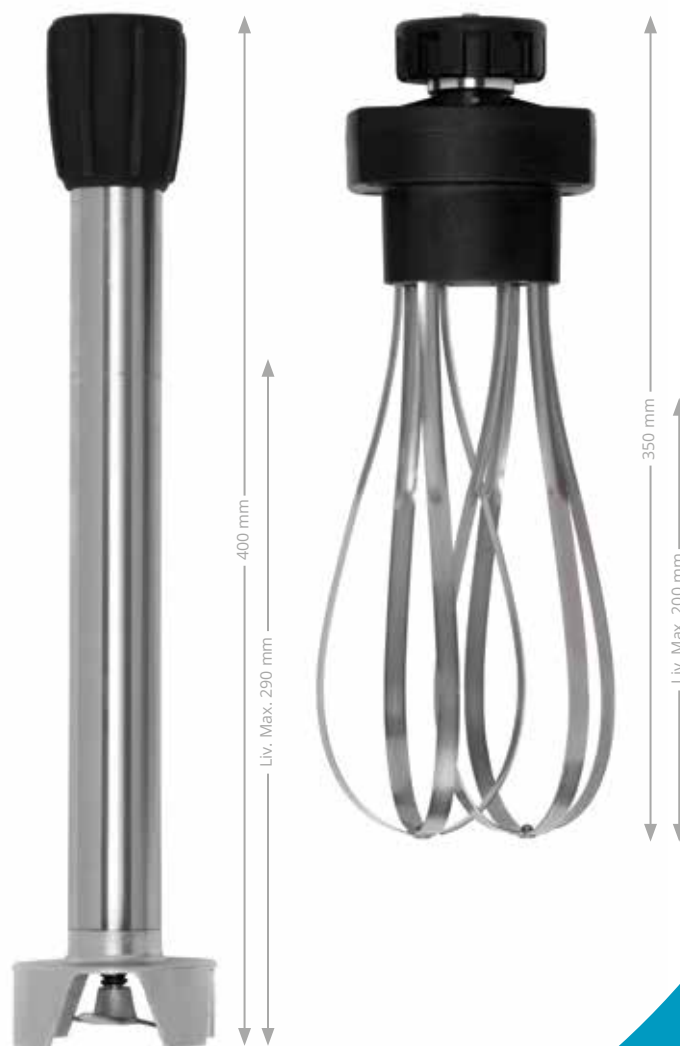

MX40

MX40

Mixer ad immersione

IMMERSION BLENDER
MÉLANGEUR À IMMERSION
EINTAUCH-MIXSTAB
TRITURADORA A INMERSIÓN
ПОГРУЖНОЙ БЛЕНДЕР

142

GUARDA IL VIDEO
WATCH THE VIDEO

 **fimar**